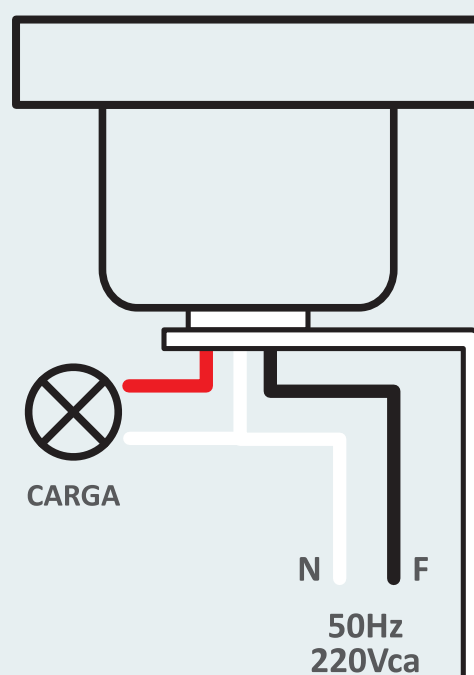

VCF 03Z N3
BASE FOTOCONTROL
ALUMBRADO PÚBLICO

Inyectado en ABS con protección UV
Contactos de Bronce
30 cm de cable 1x1,5 mm
Fijación para Postes o Artefactos
Escuadra en chapa N16 Zincada
Carga Máxima 10A
Caja de 15 Unidades
Fabricada bajo Norma IRAM AADL J20-24/25

IRAM AADL J2024

CIRCUITO DE INSTALACION

Siga el siguiente esquema para su correcta instalación.

MEDIDAS

Expresadas en mm.